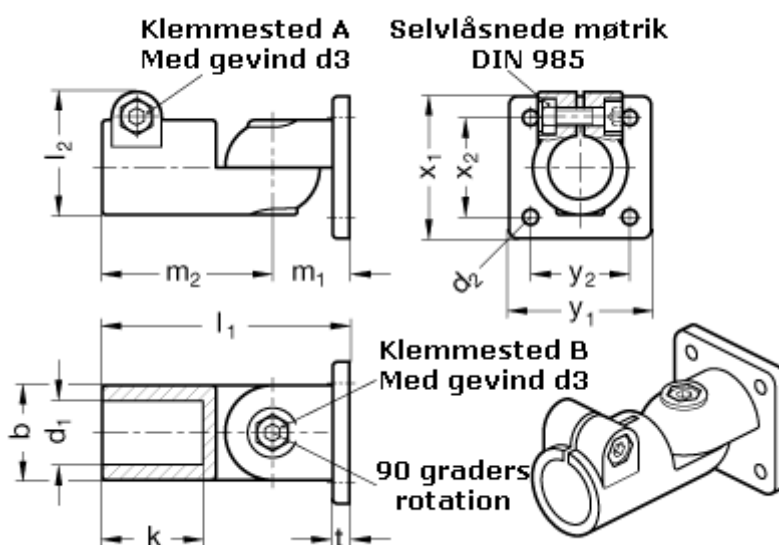

Varenummer: 20282B30T2SW  
 Beskrivelse: E+G laskeforbindelse  
 GN 282-B30-T-2-SW

## Mål

|            |         |
|------------|---------|
| b = 40     | m2 = 72 |
| d1 = B30   | t = 7   |
| d2 = 6.5   | x1 = 60 |
| d3 = M 8   | x2 = 42 |
| k = 42.5   | y1 = 60 |
| l1 = 104.5 | y2 = 42 |
| l2 = 52.0  |         |
| m1 = 32.5  |         |